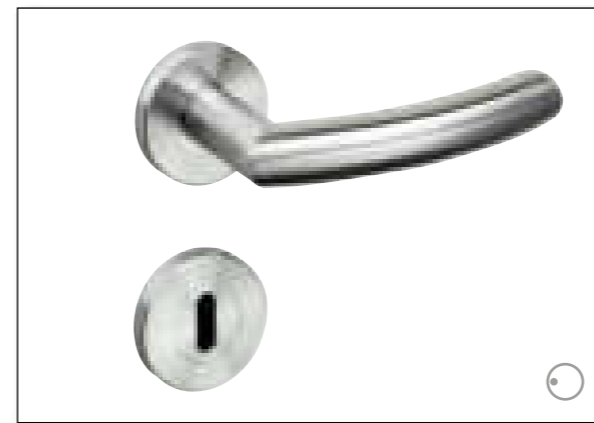

**Drehknopf** Edelstahl matt, Klipp Ø 50 mm

Drücker... made by beroline.

**Arcus+ F Satin Black**

**Arcus+/ Arcus pro Edelstahl matt**

**Arcus+ F Edelstahl matt**

**Arcus pro S Edelstahl matt**

**Arcus pro S Satin Black**