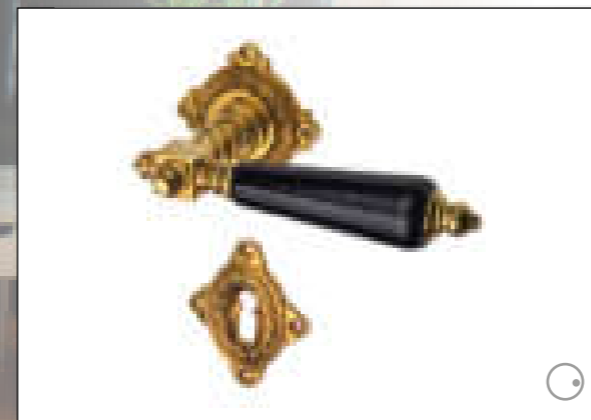

Argo+/ Argo pro Edelstahl matt

Argo pro S Edelstahl matt

...passendes 3-teiliges Band in Graphitschwarz erhältlich

**Vetus 1900** Messing matt vernickelt

**Vetus 1875** Messing patiniert  
Griff Keramik schwarz